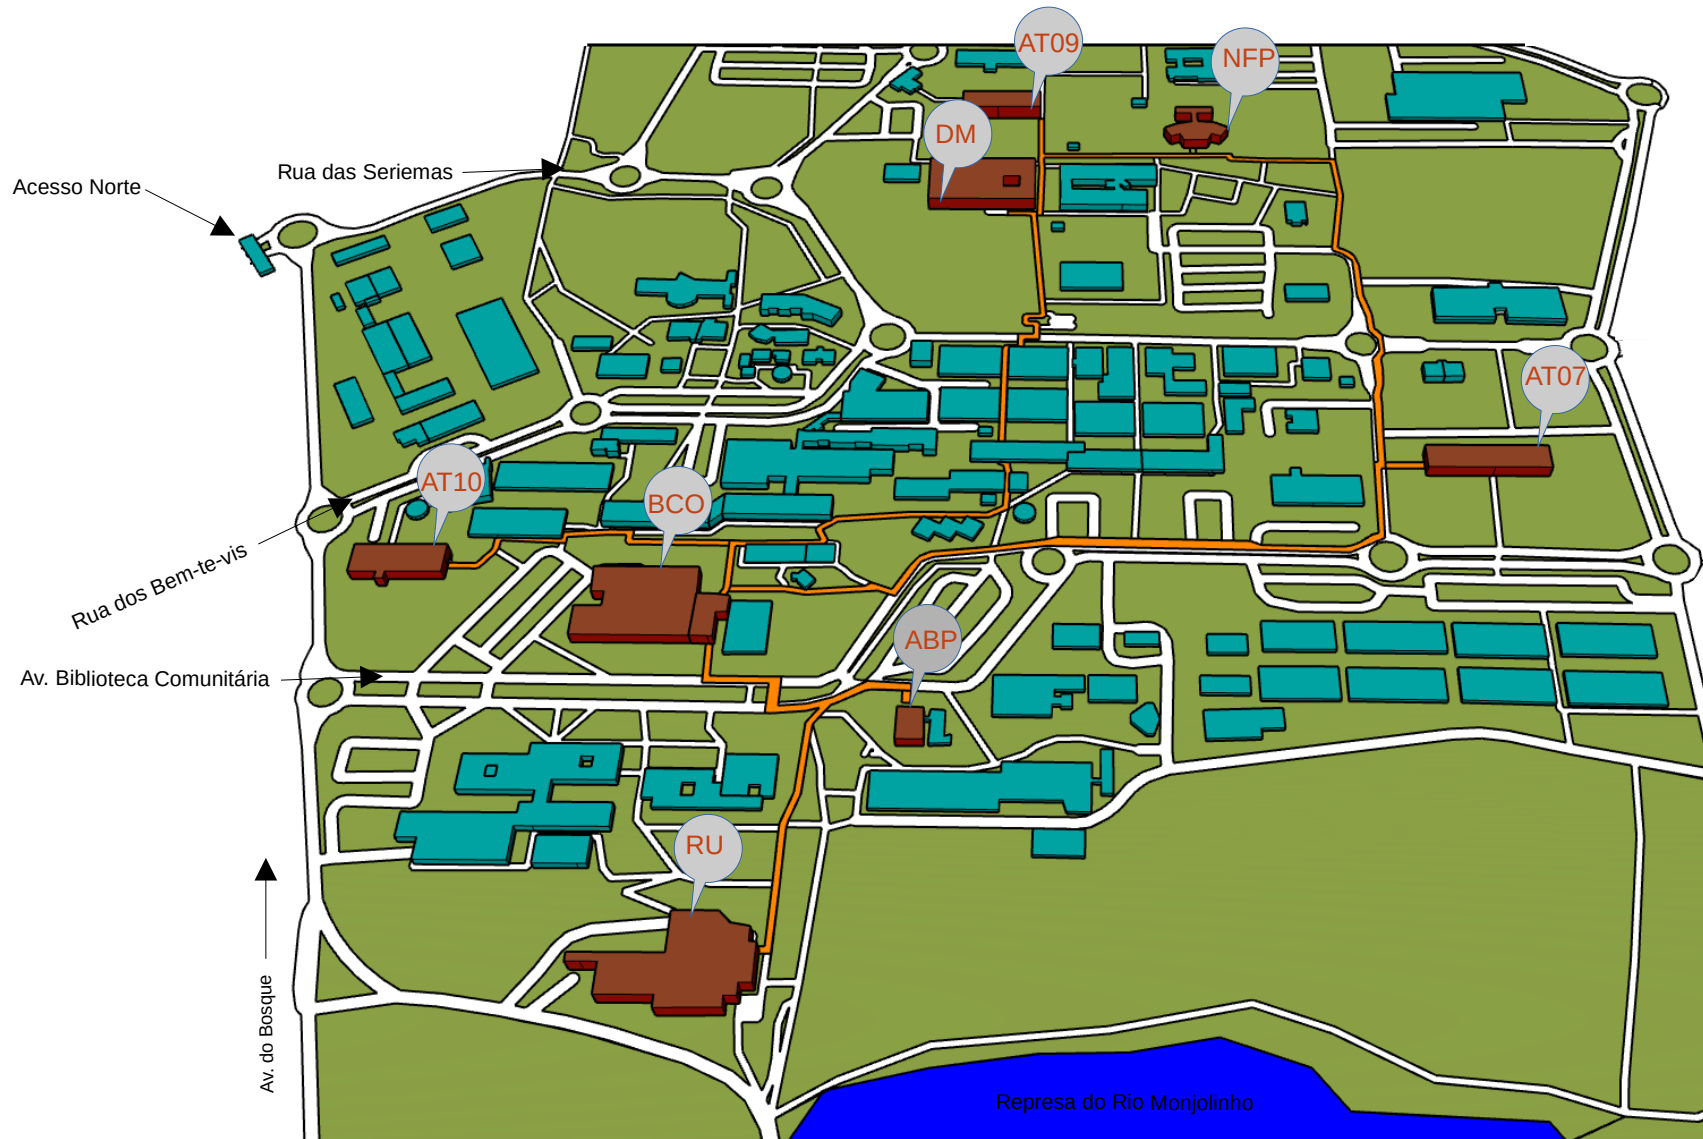

MAPA DE LOCALIZAÇÃO – ÁREA NORTE DA UFSCAR

Clique no balão para ver a localização no Google Maps

LEGENDA

ABP : Anfiteatro Bento Prado Júnior
AT07: Salas de aula AT07
AT09: Salas de aula AT09
AT10: Salas de aula AT10

BCO: Biblioteca Comunitária
DM: Departamento de Matemática
NFP: Núcleo de Formação de Professores
RU: Restaurante Universitário

— : Pedestres